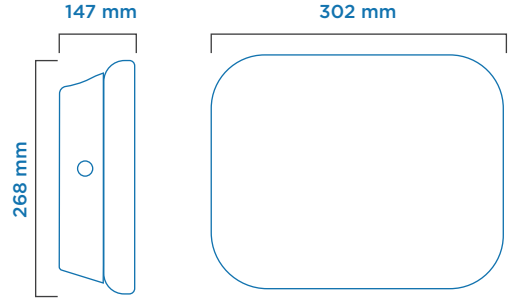

AROMA DİFÜZÖR

AURAMAX PRO1200W

Ürün Ebatları

Kartuş

Hacim
500 ml

Tip	Pro 1200W
Ürün Kodu	921190
Barkod	8697461916760
Renk	Beyaz
Plastik Malzeme	PP
Montaj Tipi	Duvara montaj
Paket ölçüleri* (mm)	305 (l) x 158 (w) x 330 (h)
Brüt Ağırlık (kg)	3,10
Net Ağırlık (kg)	2,60
Etkili Hacim (m3)	1200 m3 kadar
Kartuş Hacmi (ml)	500
Çalışma Şekli	24 saat ayarlı dijital ekran, Ayarlanabilir başlama ve kapanma saati Ayarlanabilir kokulandırma ve bekleme süresi, Hafta sonu (açık/kapalı) fonksiyonu
Güç (W)	< 20
Güç Kaynağı	220 - 240 V / 50 - 60 Hz
Koli İçi Miktar (ad.)	1

*Ölçüler: l: Boy, w: En, h: Yükseklik

ALWAYS CLEAN.
ALWAYS FRESH.