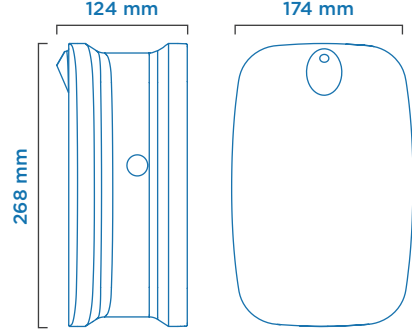

### Ürün Ebatları

### Kartuş

Hacim  
180 ml

Tip	Pro600	
Ürün Kodu	921220	
Barkod	8697461916975	8697461916999
Renk	Beyaz	Siyah
Plastik Malzeme	PP	
Montaj Tipi	Duvara montaj ya da düz bir zeminde kullanım	
Paket ölçüleri* (mm)	240 (l) x 140 (w) x 333 (h)	
Brüt Ağırlık (kg)	1,45	
Net Ağırlık (kg)	1,70	
Etkili Hacim (m <sup>3</sup> )	600 m <sup>3</sup> kadar	
Kartuş Hacmi (ml)	180	
Çalışma Şekli	24 saat ayarlı dijital ekran, Ayarlanabilir başlama ve kapanma saati Ayarlanabilir kokulandırma ve bekleme süresi, Hafta sonu (açık/kapalı) fonksiyonu. Haftanın seçilen herhangi bir günü/günleri kapalı fonksiyonu. RFID kartuş tanıma teknolojisi ile çalışır.	
Güç (W)	5	
Güç Kaynağı	220 – 240 V AC 50/60 Hz	
Koli İçi Miktar (ad.)	1	

\*Ölçüler: l: Boy, w: En, h: Yükseklik

**ALWAYS CLEAN.**  
**ALWAYS FRESH.**