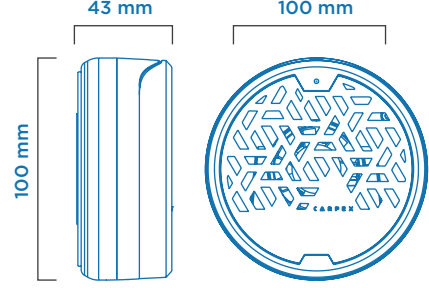

## FANLI OTOMATİK CİHAZ (KOKU KARTUŞLU)

Beyaz

Siyah

## Koku Kartuşu

Ürün Kodu	970700	970717
Barkod	8697461970700	8697461970717
Renk	Beyaz	Siyah
Plastik Malzeme	PP	
Montaj Tipi	Duvara montaj ya da düz bir zeminde kullanım	
Paket Ölçüleri (mm)	526 (l) x 156 (w) x 256 (h)	
Brüt Ağırlık (kg)	0,27	
Net Ağırlık (kg)	0,20	
Fan Çalışma Periyodu	15 dk stand by, 10 sn çalışma.	
Kullanım Alanları	Ofisler, Asansör kabinleri, Tuvalet ve Banyo gibi küçük alanlar	
Güç Kaynağı	Alkalin LR6 AA Kalem Pili (1 Ad.)	
Kartuş Etki Süresi (gün)	60 güne kadar*	
Koku Kartuşu Çeşitleri	Bergamot & Portakal   Tropikal & Limon   Lavanta & Okaliptus   Okyanus Esintisi	
Koli İçi Miktar (pcs.)	12	