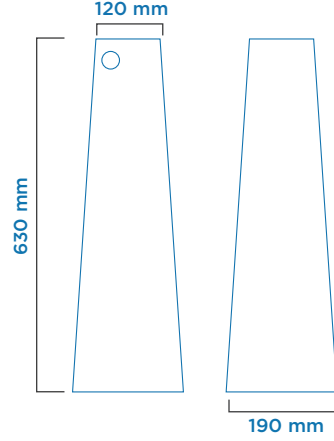

AROMA DİFÜZÖR

AURAMAX PRO1200L

Siyah

Beyaz

Kırmızı

Ürün Ebatları

Kartuş

Hacim
500 ml

Tip	Pro 1200L		
Ürün Kodu	921150		
Barkod	8697461917095	8697461916463	8697461917101
Renk	Siyah	Beyaz	Kırmızı
Malzeme	MDF		
Montaj Tipi	Düz bir zeminde kullanım		
Paket ölçüleri* (mm)	210(l) x 220(w) x 678(h)		
Brüt Ağırlık (kg)	5,0		
Net Ağırlık (kg)	4,6		
Etkili Hacim (m ³)	1200 m ³ kadar		
Kartuş Hacmi (ml)	500		
Çalışma Şekli	24 saat ayarlı dijital ekran, Ayarlanabilir başlama ve kapanma saati Ayarlanabilir kokulandırma ve bekleme süresi, Hafta sonu (açık/kapalı) fonksiyonu		
Güç (W)	< 20		
Güç Kaynağı	220 - 240 V / 50 - 60 Hz		
Koli İçi Miktar (ad.)	1		

*Ölçüler: l: Boy, w: En, h: Yükseklik

ALWAYS CLEAN.
ALWAYS FRESH.